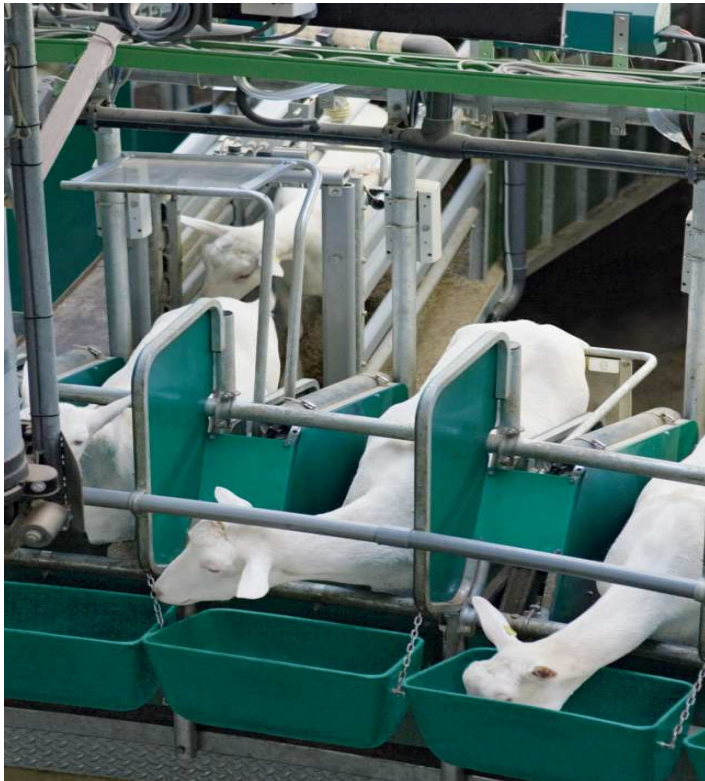

GEA Farm Technologies

AutoRotor Capri 90

Доильная карусель

GEA Melken & Kühlen | [WestfaliaSurge](#)

GEA Farm Technologies – Immer meine Wahl.

AutoRotor Capri 90 доильная карусель

- **Эргономически выверенная конструкция доильного места**
- **Отличная система подгона**
- **Интегрированная доильная техника**
- **Система с управлением поголовьем для коз**

Всегда на шаг впереди

- Упорядоченный и спокойный подгон
- Безупречная идентификация животных
- Эргономическое расположение доильных аппаратов и элементов управления
- Экономия времени, благодаря автоматическому запуску доения
- Эффективный менеджмент с программой „DairyPlan G21“
- Система вращающегося сцепления
- Легкая промывка

Центральное вращающееся сцепление обеспечивает:

- надежную транспортировку молока
- стабильный вакуум
- электронную передачу данных
- электронный контроль позиции платформы

Блок центрального управления каруселью
- Максимальная эффективность работы

Бокс подгона
- Упорядоченный подгон к доильной карусели и высочайшая надежность при идентификации животных

Прочные ограждения на платформе

- максимальный комфорт на доильном месте
- Спокойный процесс доения
- Кормление на доильном месте: опция