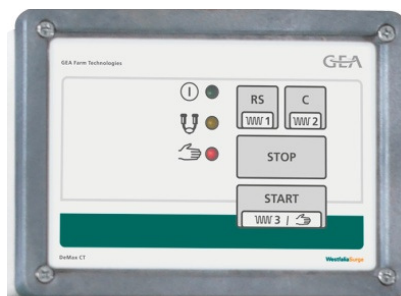

**Входная калитка с пневмоприводом
- спокойный вход без помех**

**Широкий проход без углов и острых краев
- быстрый, удобный подгон**

Индексация посредством точной
настройки фронтального
ограничителя
- оптимальное
позиционирование

Постановка коров с экономией места

- короткие переходы для доярки

Опция: держатель шланга

- хорошее ведение молочного шланга
- оптимальная позиция доильного аппарата
- равномерное, быстрое выдаивание

Захлопывающееся приемное устройство

- свободная рабочая зона

пневмоцилиндры на фронтальной решетке - быстрая смена групп и функция индексации

Наглядный блок управления – плавная индексация для спокойного позиционирования животных

Экономия места – фронтальная решетка имеет небольшой радиус подъема